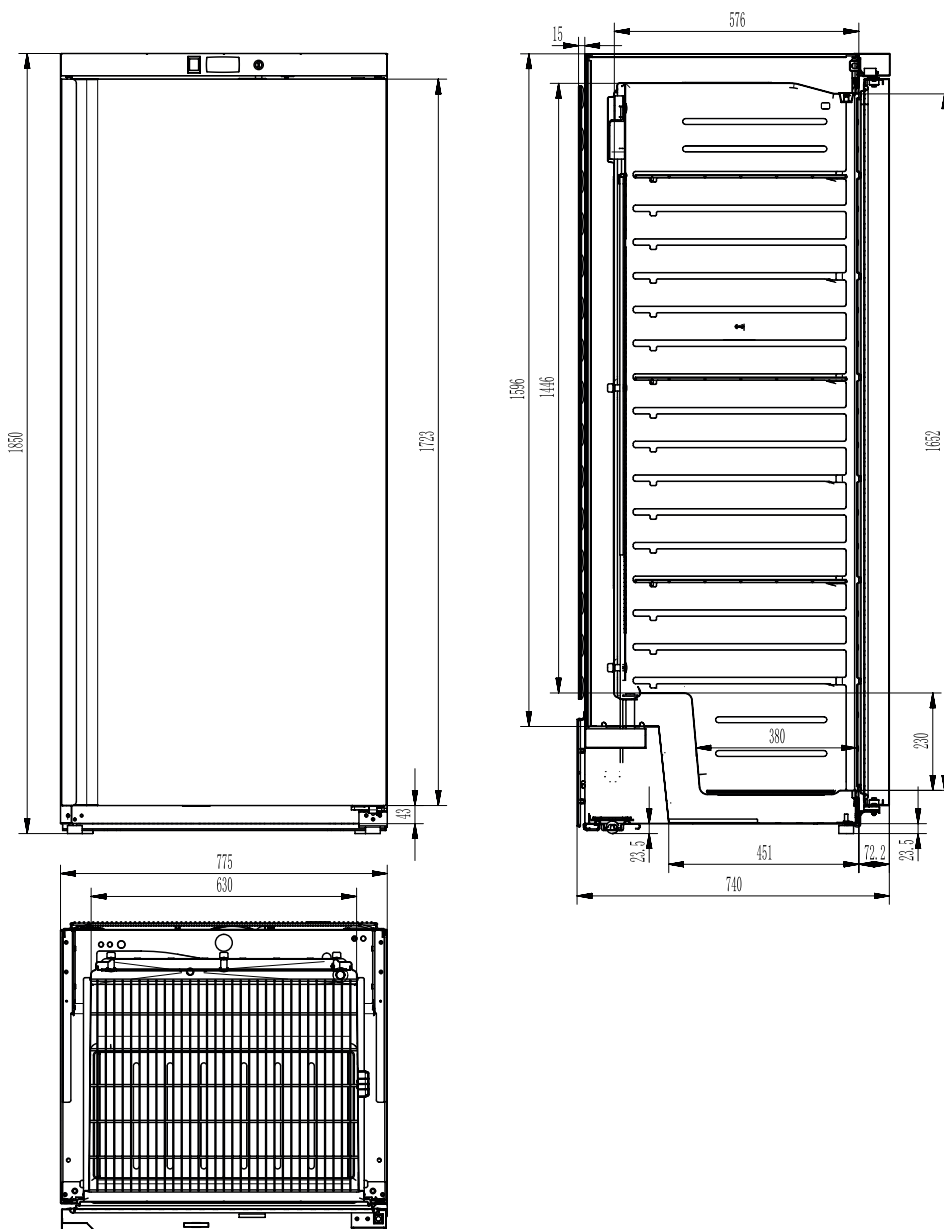

Technický list

Vlastnosti produktu

Skříň chladicí 570 l, prosklené dveře, bílá

Model	Sap kód	00018394
DRR 600/G	Skupina artiklů	Skříň chladicí a mrazicí

- Objem komory [l]: 475,3
- Minimální teplota zařízení [°C]: 0
- Maximální teplota zařízení [°C]: 10
- Tloušťka izolace [mm]: 70
- Typ ovládání: Digitální
- Vnitřní osvětlení: Ano
- Zámek dveří: Ano
- Otevírání zařízení: Oboustranné
- Roční spotřeba energie [kWh/rok]: 745

Skříň chladicí a mrazicí

Rozměry

DRR 600 G

Skříň chladicí 570 l, prosklené dveře, bílá

Model	Sap kód	00018394
DRR 600/G	Skupina artiklů	Skříň chladicí a mrazicí

1. Sap kód:

00018394

2. Šířka netto [mm]:

775

3. Hloubka netto [mm]:

750

4. Výška netto [mm]:

1850

5. Hmotnost netto [kg]:

102.00

6. Šířka brutto [mm]:

810

7. Hloubka brutto [mm]:

770

8. Výška brutto [mm]:

1970

9. Hmotnost brutto [kg]:

107.00

10. Typ spotřebiče: